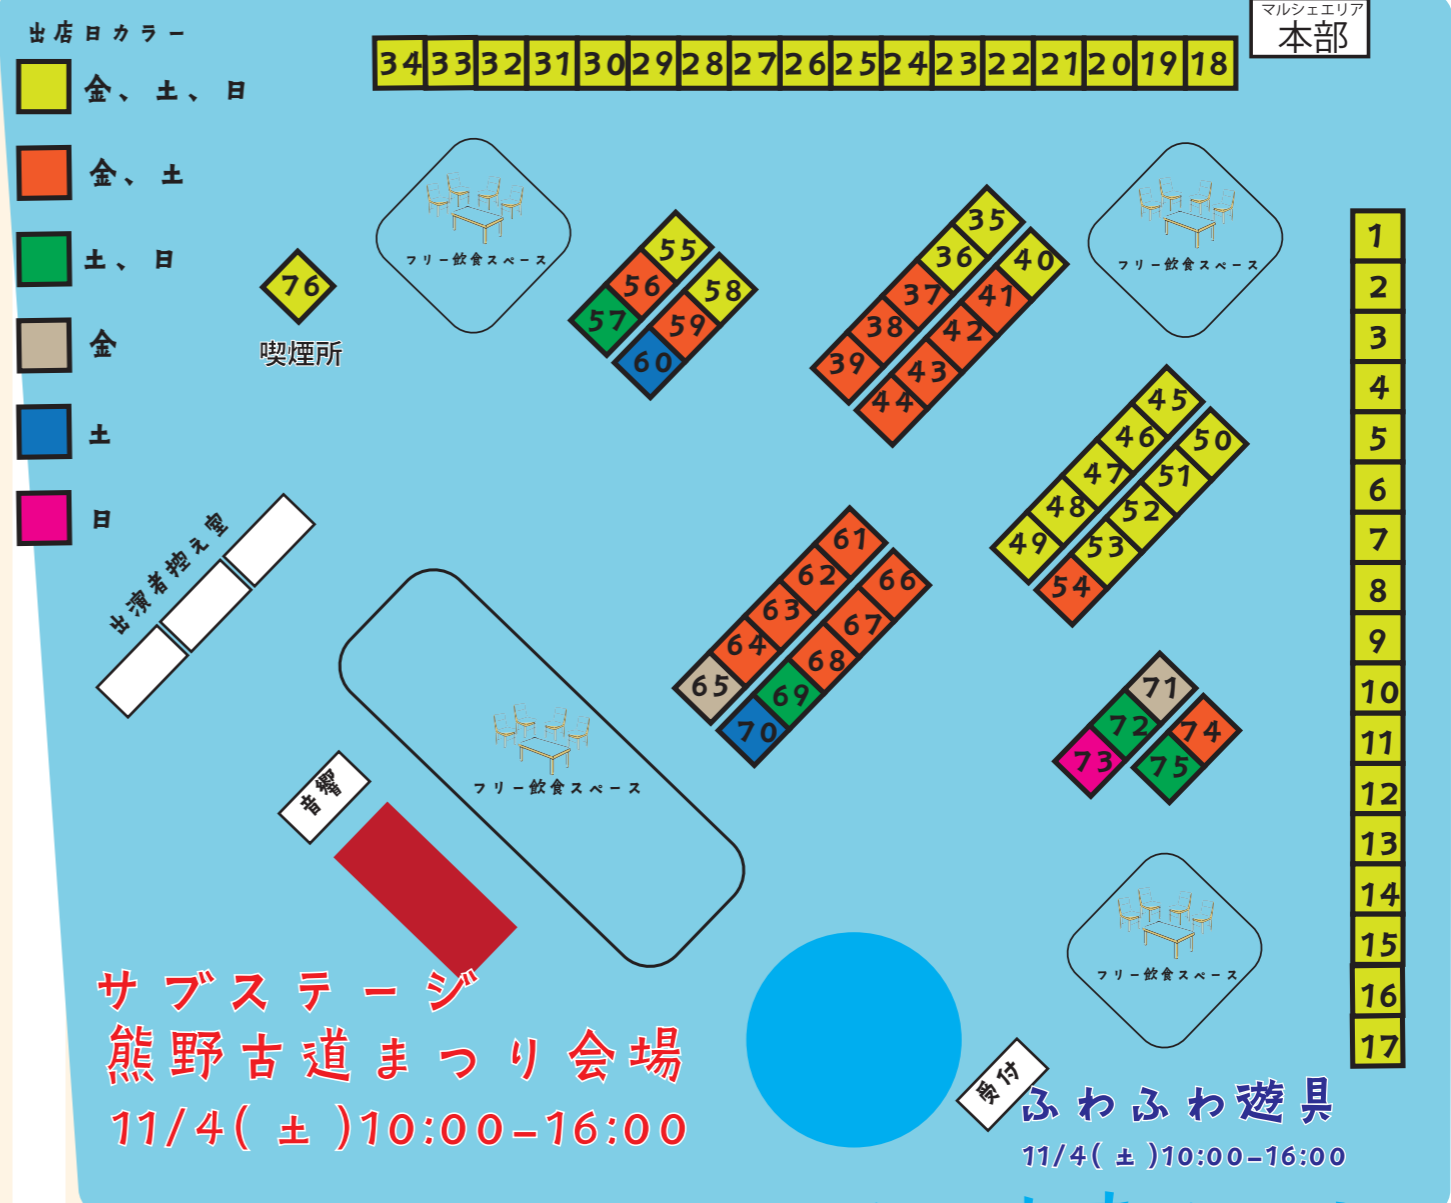

会場MAP

ようこそ！
バイブズミーティング三重へ！
今日は食べて、飲んで、喋って
たくさん楽しんでください！

入場ガイド

- 1** VIBES MEETING 参加者（キャンプ参加者）見学者 出演者、出店者、全ての方が**入場口**より入場。
- 2** 参加者と見学者（出店者、出演者含む）共に 矢印に従い**振り分けポイント**へ！
- 3** キャンプ参加者は受付本部に参加費を支払い入場 見学者は無料となりますので見学者駐車場へ

それでは LET'S GO

Welcome to おわせマルシェエリア

サブステージ
熊野古道まつり会場
11/4(土)10:00-16:00

受付 ふわふわ遊具
11/4(土)10:00-16:00

おわせマルシェエリア出店リスト

- | | | | |
|----------------------------|--------------------------|--|-------------------------|
| 1. 赤福 飲食 | 22. 与太呂 飲食 | 42. 三重おわせ久喜 飲食 | 61. 夢古道おわせ 飲食 |
| 2. 赤福 飲食 | 23. 江戸ッ子 飲食 | 43. cafe Scale 飲食 | 62. 尾鷲市商工観光課 PR |
| 3. 赤福 飲食 | 24. さんま寿司のさんき 飲食 | 44. 餃子屋つつむ 飲食 | 63. 尾鷲市政策調整課 PR |
| 4. 赤福 飲食 | 25. さんき茶屋 飲食 | 45. EMOTIONS ARE AFFECTED BY MUSIC. 飲食 | 64. ネイリッチ JAPAN 飲食 |
| 5. おかげ横丁 飲食 | 26. 居酒屋可笑-かしょう- 飲食 | 46. LONERS&TSUETSUE 飲食 | 65. 有限会社はし佐商店 飲食 |
| 6. おかげ横丁 飲食 | 27. 長久丸冷蔵 飲食 | 47. 合資会社 大瀬勇商店 飲食 | 66. 中山商店 飲食 |
| 7. おかげ横丁 飲食 | 28. ライダーズカフェ ROUTE750 飲食 | 48. 山本木工所 飲食 | 67. トカゲッコー WS |
| 8. おかげ横丁 飲食 | 29. 岩崎魚店 飲食 | 49. ズノン株式会社 飲食 | 68. SHOP"hi10sirazu" WS |
| 9. 杏や 飲食 | 30. 甘夏屋 平山農園 飲食 | 50. 世古米穀店 飲食 | 69. FJ / sun...south 飲食 |
| 10. 海鮮バーベキュー 浜焼き屋 飲食 | 31. 株式会社柏屋本店 飲食 | 51. 上野商店 飲食 | 70. 和もの屋りん 飲食 |
| 11. 魚鉄商店 飲食 | 32. ちょい呑み処 神楽 飲食 | 52. 尾鷲市水産農林課 PR | 71. 尾鷲の鯛専門店めでたい屋 飲食 |
| 12. 旬菜、お酒 巻(マキ) 飲食 | 33. あみ焼き 樽 飲食 | 53. タイムドリーム 飲食 | 72. GRIN+ 飲食 |
| 13. cheese.cake.monster 飲食 | 34. いちごいちえ 飲食 | 54. 直建築 飲食 | 73. シェママン・ルクブルカフェ 飲食 |
| 14. 大福 飲食 | 35. 有限会社ヤマショー 飲食 | 55. KATOKU 商店 飲食 | 74. Eatery Trend 飲食 |
| 15. 桃妃 飲食 | 36. 焼肉まんてん 飲食 | 56. キッチンカー Ba-mi 飲食 | 75. 尾鷲しお学舎 飲食 |
| 16. 尾鷲ジビエ 飲食 | 37. KITCHEN KAWASUMI 飲食 | 57. さくや 飲食 | 76. フィリップモリスジャパン合同会社 PR |
| 17. ささのうち農園 飲食 | 38. L.i.P 飲食 | 58. NISCO 飲食 | |
| 18. おわせマルシェ 飲食 | 39. ほんじつのさかな 飲食 | 59. イタリア料理 il Vivo 飲食 | |
| 19. ハーブフィッシュ 飲食 | 40. 尾鷲観光物産協会 PR | 60. からあげ専門店 げんきや 飲食 | |
| 20. Crepe shop Maple 飲食 | 41. Bar COZY 飲食 | | |
| 21. 尾鷲金盛丸 飲食 | | | |